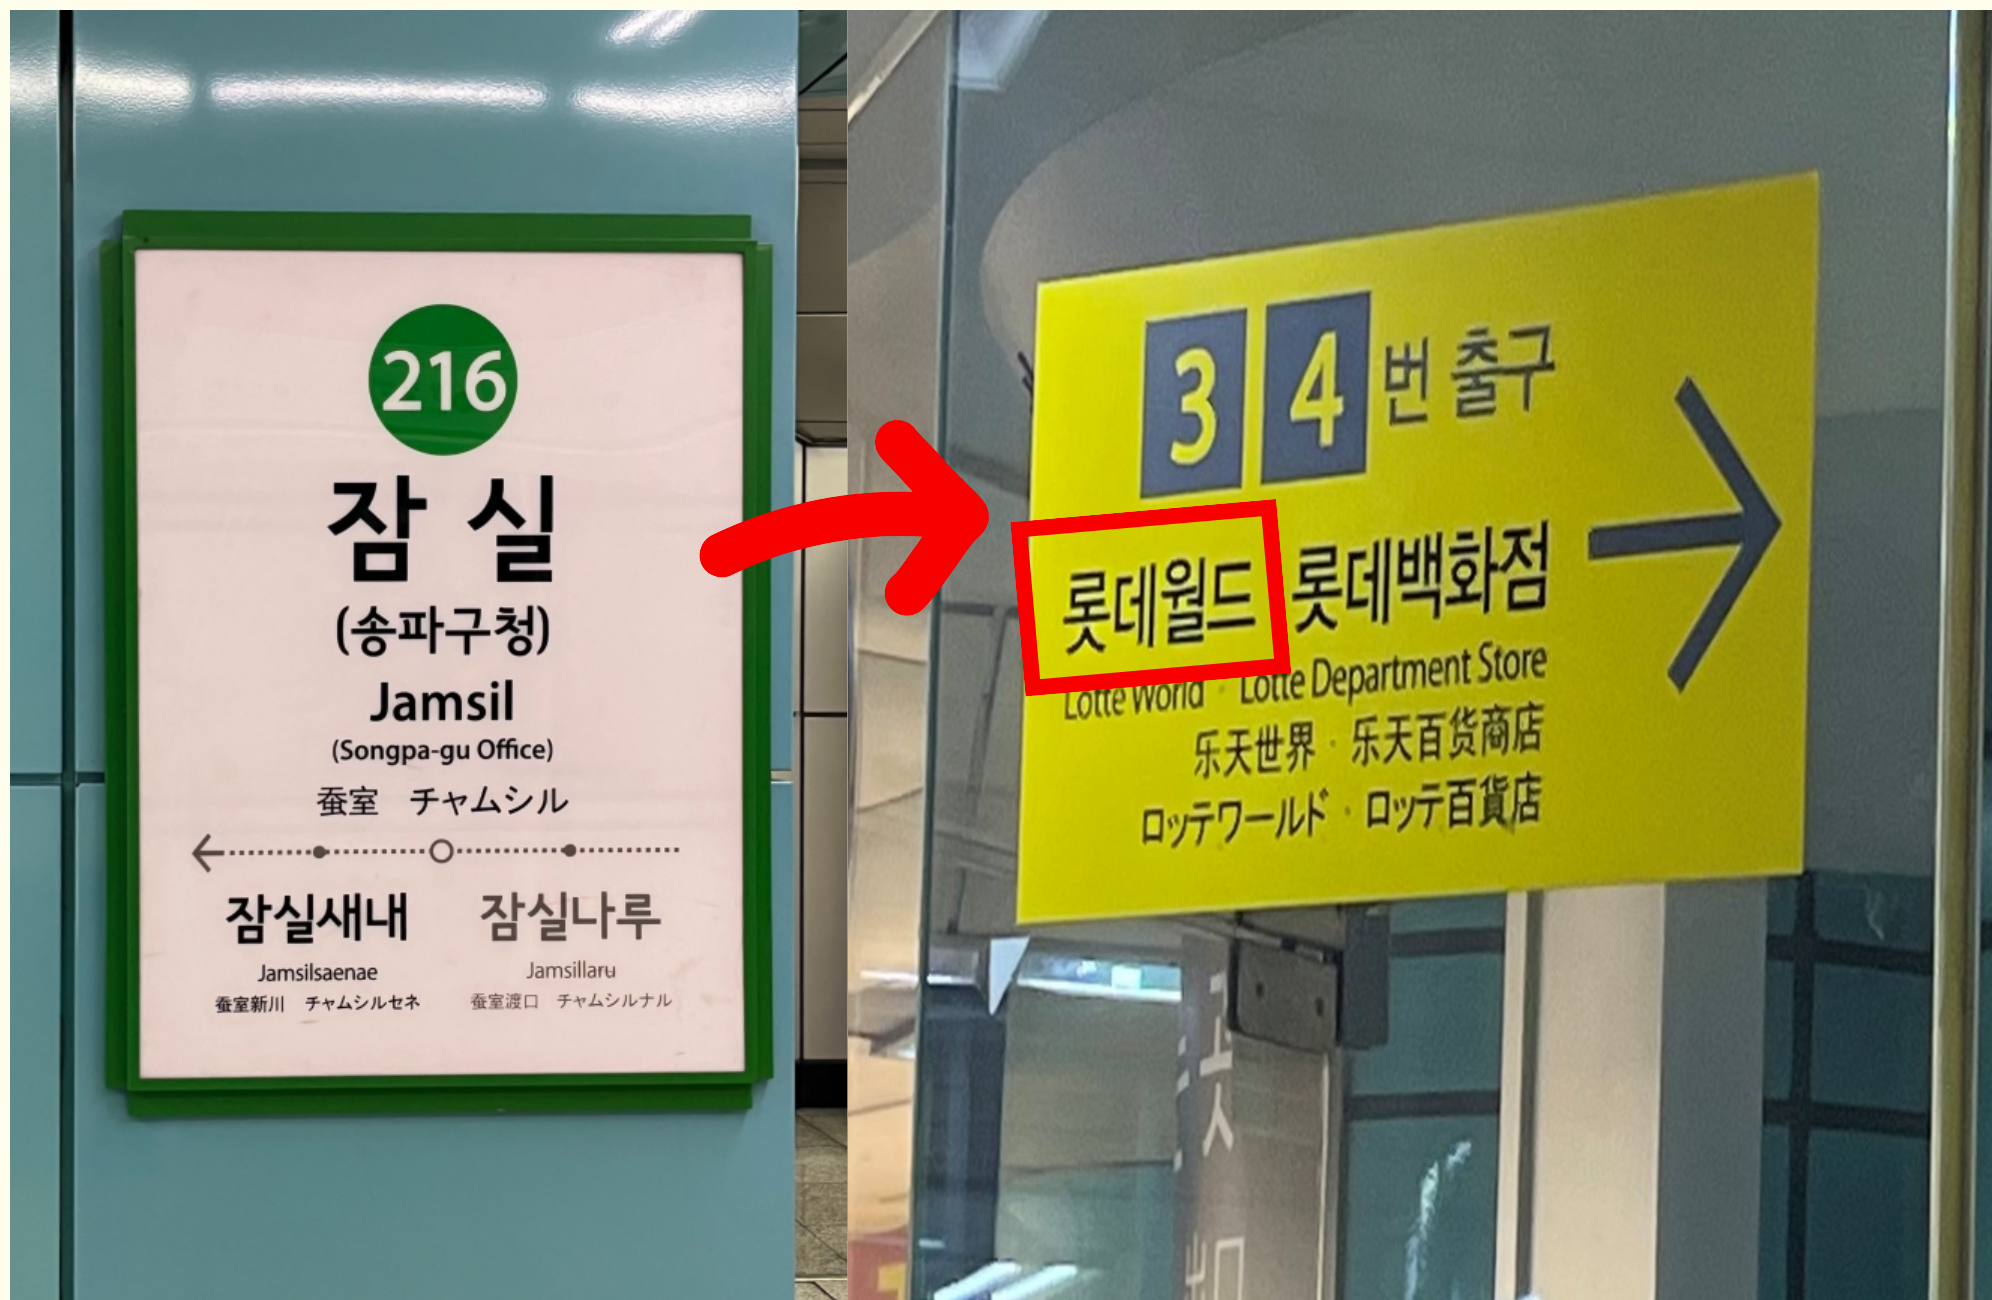

4. 잠실역에서 하차 -> 3,4번 출구 쪽으로 이동

Get off at 잠실 station -> Exit #3,4

从地铁2号线잠실站出来后往4号或3号出口方向走

Xuống ở ga 잠실역 - Ra cửa số 3,4

Жамшил буудал (잠실역) дээр буугаад

-> 3, 4-р гарцаар гарна уу