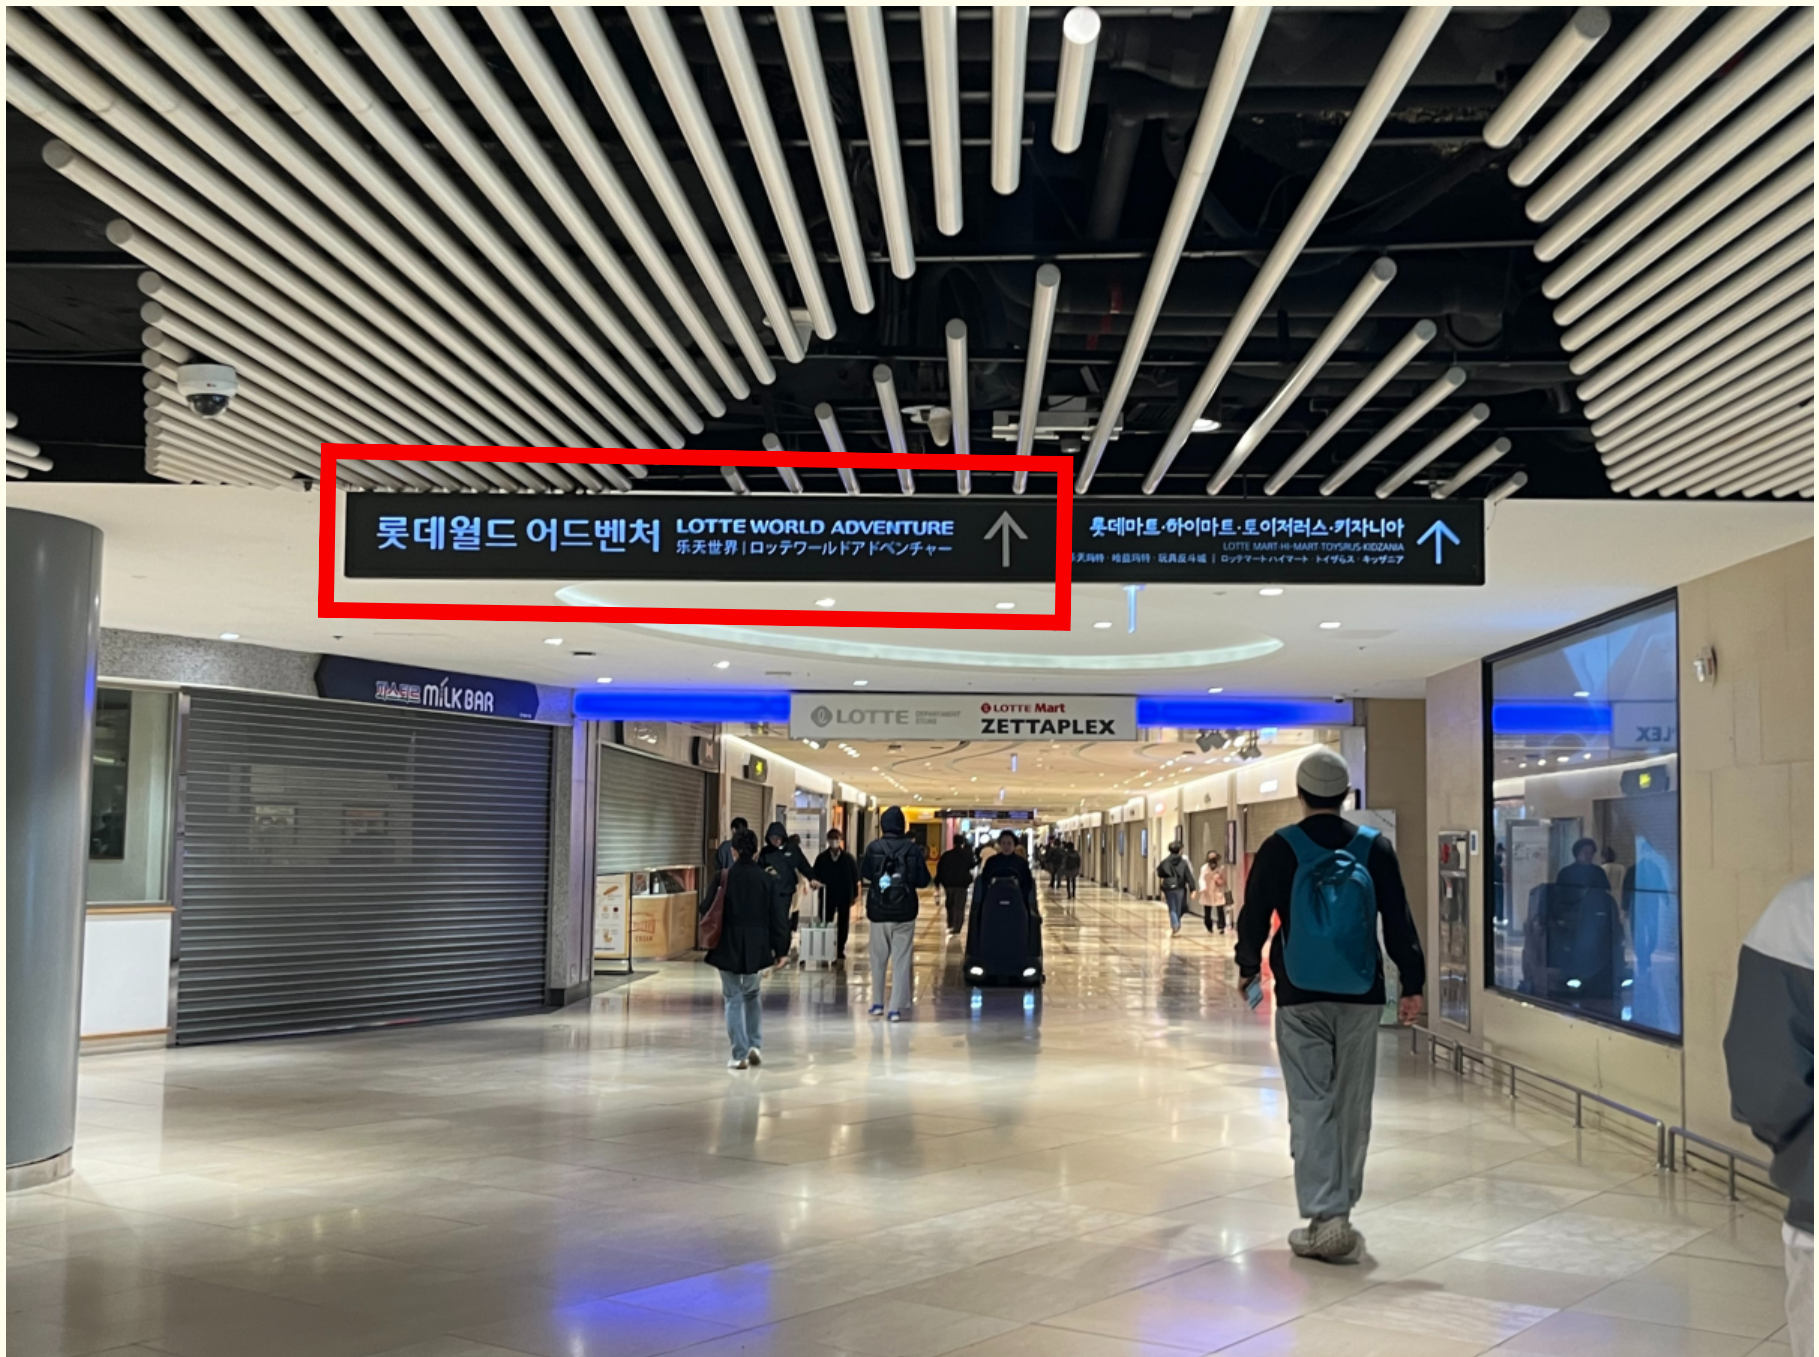

5. 출구 밖으로 나가지 않고, 롯데월드 표지판을 따라 직진

Don't go out of the exit, straightfoward to the
LOTTE WORLD ADVENTURE sign

不要出地上, 按照乐天世界的指路牌方向前进

Đừng đi ra hướng cửa ra mà hãy đi thẳng theo bảng
hướng dẫn Lotte world

Гарцаар гаралгүй шууд Lotte World тэмдгийг дагаад явна уу