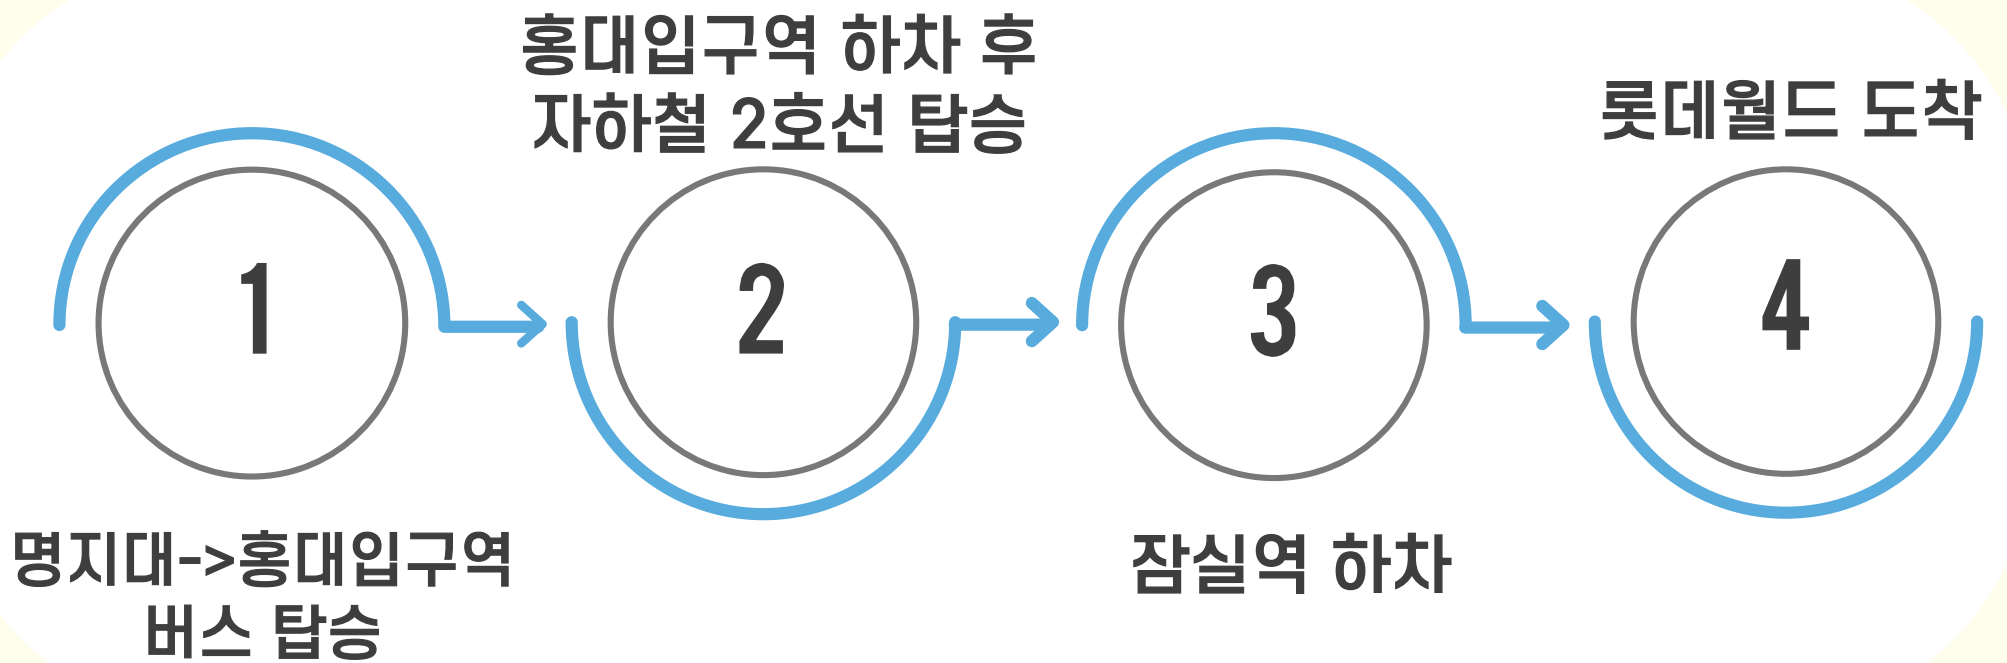

가는 방법(학교 출발)

How to go(From Myongji University)

怎么走(从首尔校区出发)

Cách đi Ởcх заавар(сургуулиас)