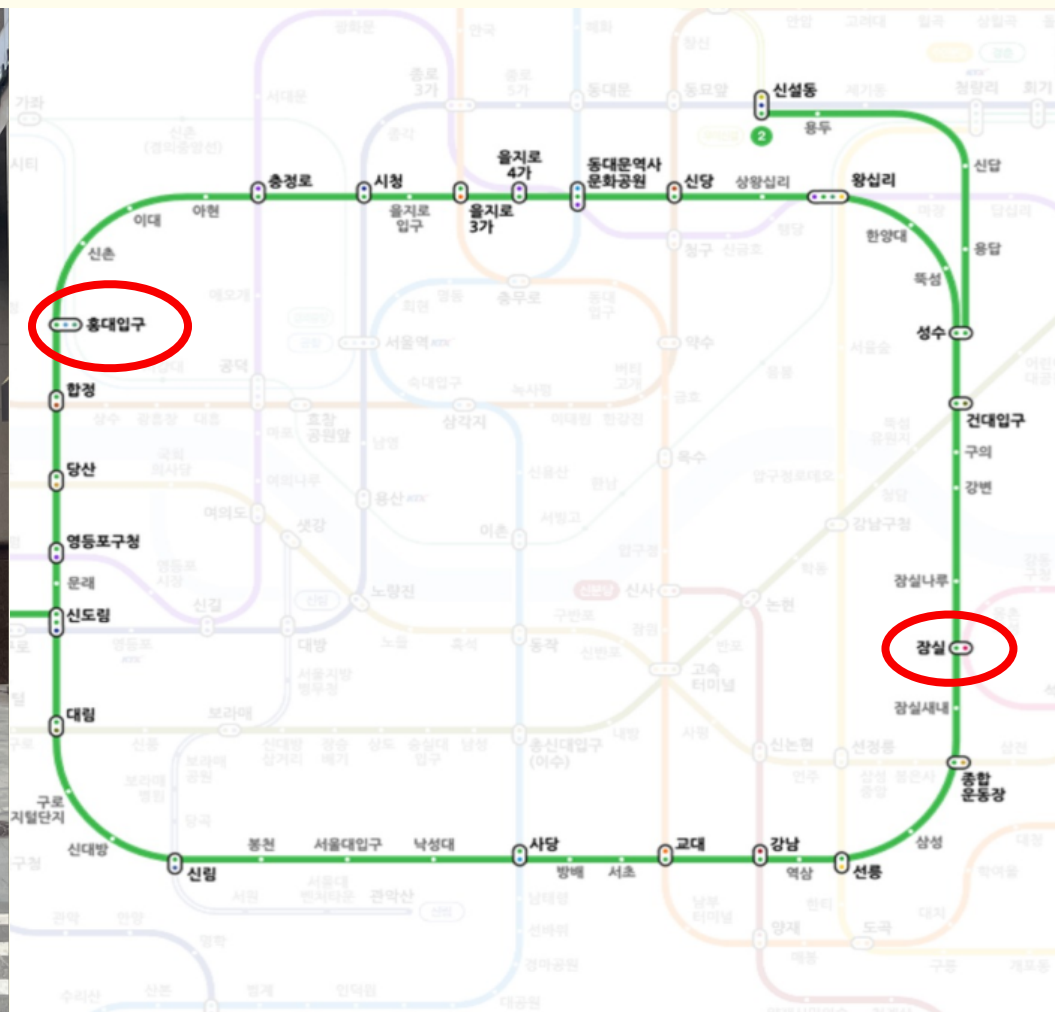

### 3. 홍대입구역에서 2호선 탑승

Take a subway line #2 at 홍대입구 station

在홍대입구站乘坐地铁2号线

Lên tàu điện ngầm line số 2 ở ga 홍대입구

Хонгик их сургуулийн (홍대입구역) буудлаас

2-р шугамын метронд сууна

4. 잠실역에서 하차 -> 3,4번 출구 쪽으로 이동

Get off at 잠실 station -> Exit #3,4

从地铁2号线잠실站出来后往4号或3号出口方向走

Xuống ở ga 잠실역 - Ra cửa số 3,4

Жамшил буудал (잠실역) дээр буугаад

-> 3, 4-р гарцаар гарна уу