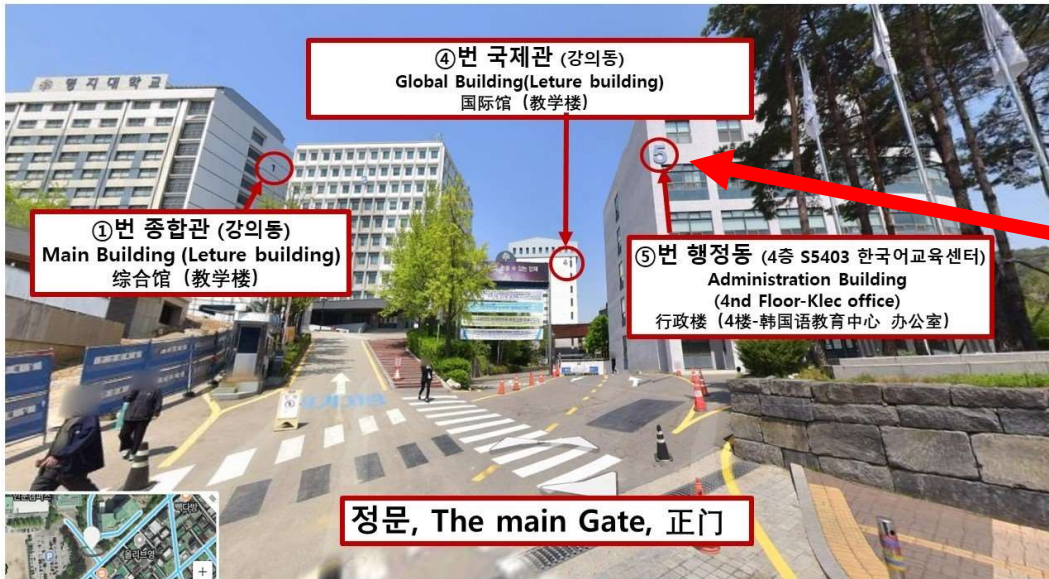

◎ 대중교통 (지하철역→버스, 약 12분~25분 소요)

지하철 노선	출발 버스정류장	버스번호	도착 버스정류장
2호선 공항철도 경의중앙	홍대입구역	7612, 7734	명지대
3호선	홍제역 (4번출구, 서대문세무서)	7713, 7021	명지대
6호선	증산역 (2번출구 증산동주민센터)	7019	명지대
6호선 공항철도 경의중앙	디지털미디어시티역 (6번출구)	7611	명지대

※ 인천국제공항에서 오는 경우 공항철도(홍대입구역,디지털미디어시티역)를 이용하시면 됩니다. (약 1시간 30분 소요)

①번 종합관 (강의동)  
Main Building (Lecture building)  
综合楼 (教学楼)

④번 국제관 (강의동)  
Global Building(Lecture building)  
国际馆 (教学楼)

⑤번 행정동 (4층 S5403 한국어교육센터)  
Administration Building  
(4th Floor-Klec office)  
行政楼 (4楼-韩语教育中心 办公室)

정문, The main Gate, 正门

행정동(5번) 5층 대강당

◎ Public Transportation (Subway→Bus. Around 12~25 minutes)

Subway Line	Departure (bus station)	Bus Number	Arrival (bus station)
Line 2 Airport Railroad Gyeongui Jungang	Hongik Univ.	7612, 7734	Myongji Univ.
Line 3	Hongje (4 <sup>th</sup> Exit, 서대문세무서)	7713, 7021	Myongji Univ.
Line 6	Jeungsan (2 <sup>nd</sup> Exit 증산동주민센터)	7019	Myongji Univ.
Line 6 Airport Railroad Gyeongui Jungang	Digital Media City (6 <sup>th</sup> Exit)	7611	Myongji Univ.